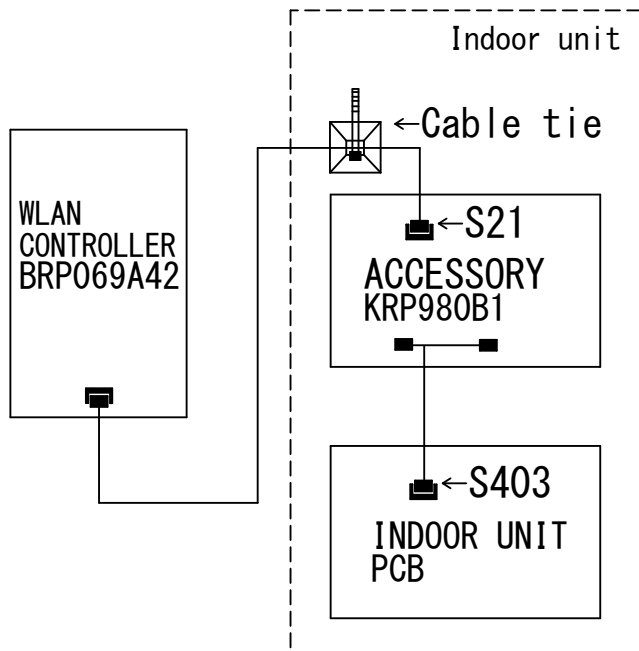

Application models:

FTXS20-25K

CTXS15-35K

ATXS20-25K

FTX20-35J

FTX20-35G

ATX20-35J

FTXL25-35J

ATXL25-35J

WLAN CONTROLLER CONNECTION DIAGRAM

Application models:

FTXZ25-50N
FTXS35-50K
FTXS60-71G
ARXS35-50K
FTX50-71G
FVXG25-50K
FVXS25-50F
FLXS25-60B
FTXLS25-35K

4P388789-1

WLAN CONTROLLER CONNECTION DIAGRAM